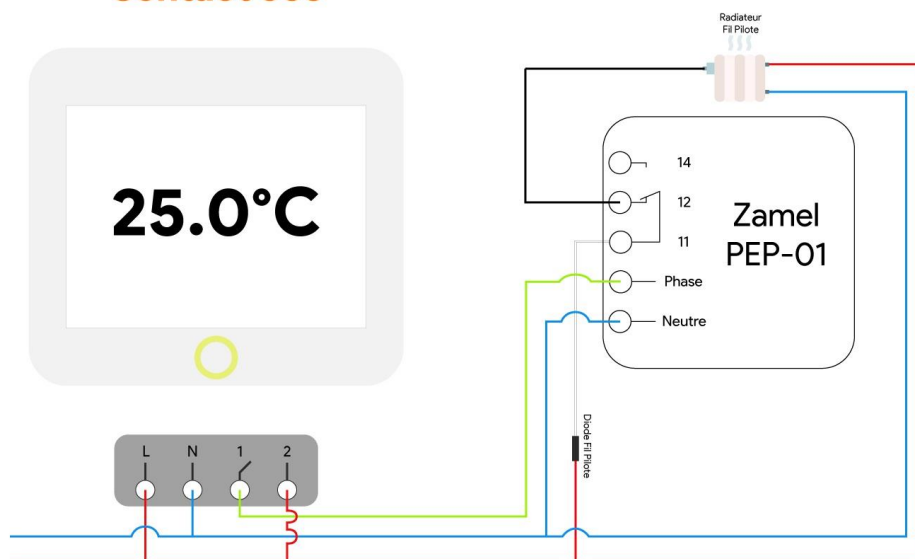

### PRESENTATION DU PRODUIT

Le kit thermostat fil pilote vous permet de contrôler en WiFi vos radiateurs fil pilote. L'installation se fait dans une boîte d'encastrement.

### INSTALLATION DU PRODUIT

Le branchement doit être réalisé conformément au schéma. Pour le fonctionnement dans l'application, référez-vous à la notice du produit.

### Thermostat Contact Sec

Suivant le sens de la diode, vous pouvez avoir l'ordre Arrêt ou Hors Gel en plus de l'ordre Confort