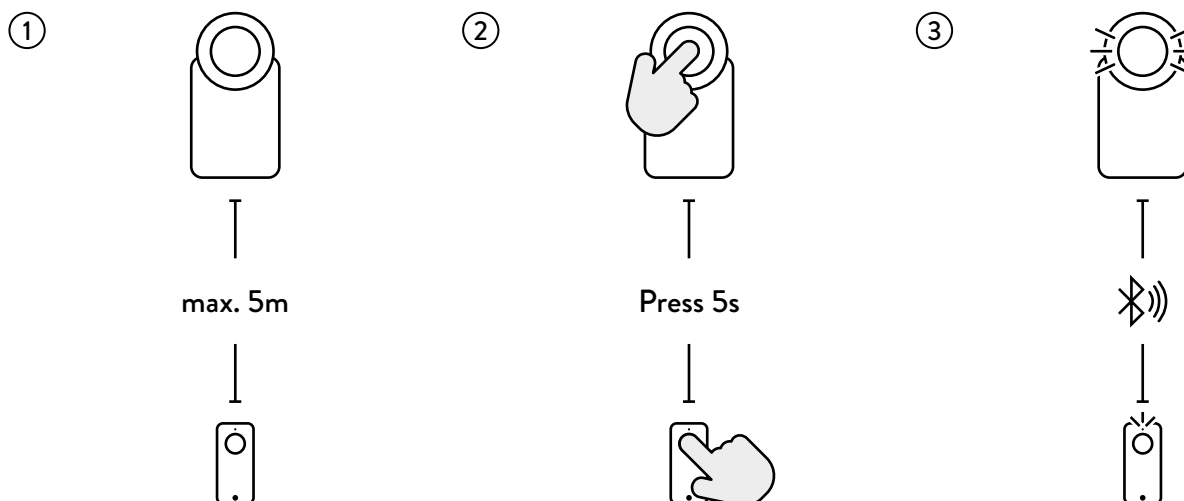

### L'installation du Nuki Fob se fait en quelques étapes:

- Positionnez-vous avec le Fob dans les alentours des Smart Locks que vous souhaitez appairer (à une distance de max. 5m)
- Appuyez sur le bouton de la Smart Lock et du Fob pendant ~ 5 secondes
- Les LEDs des Nuki Smart Lock et Nuki Fob s'allument
- L'appairage sera effectué une fois que les LEDs se seront éteintes
- Le Nuki Fob est maintenant autorisé à verrouiller la Smart Lock