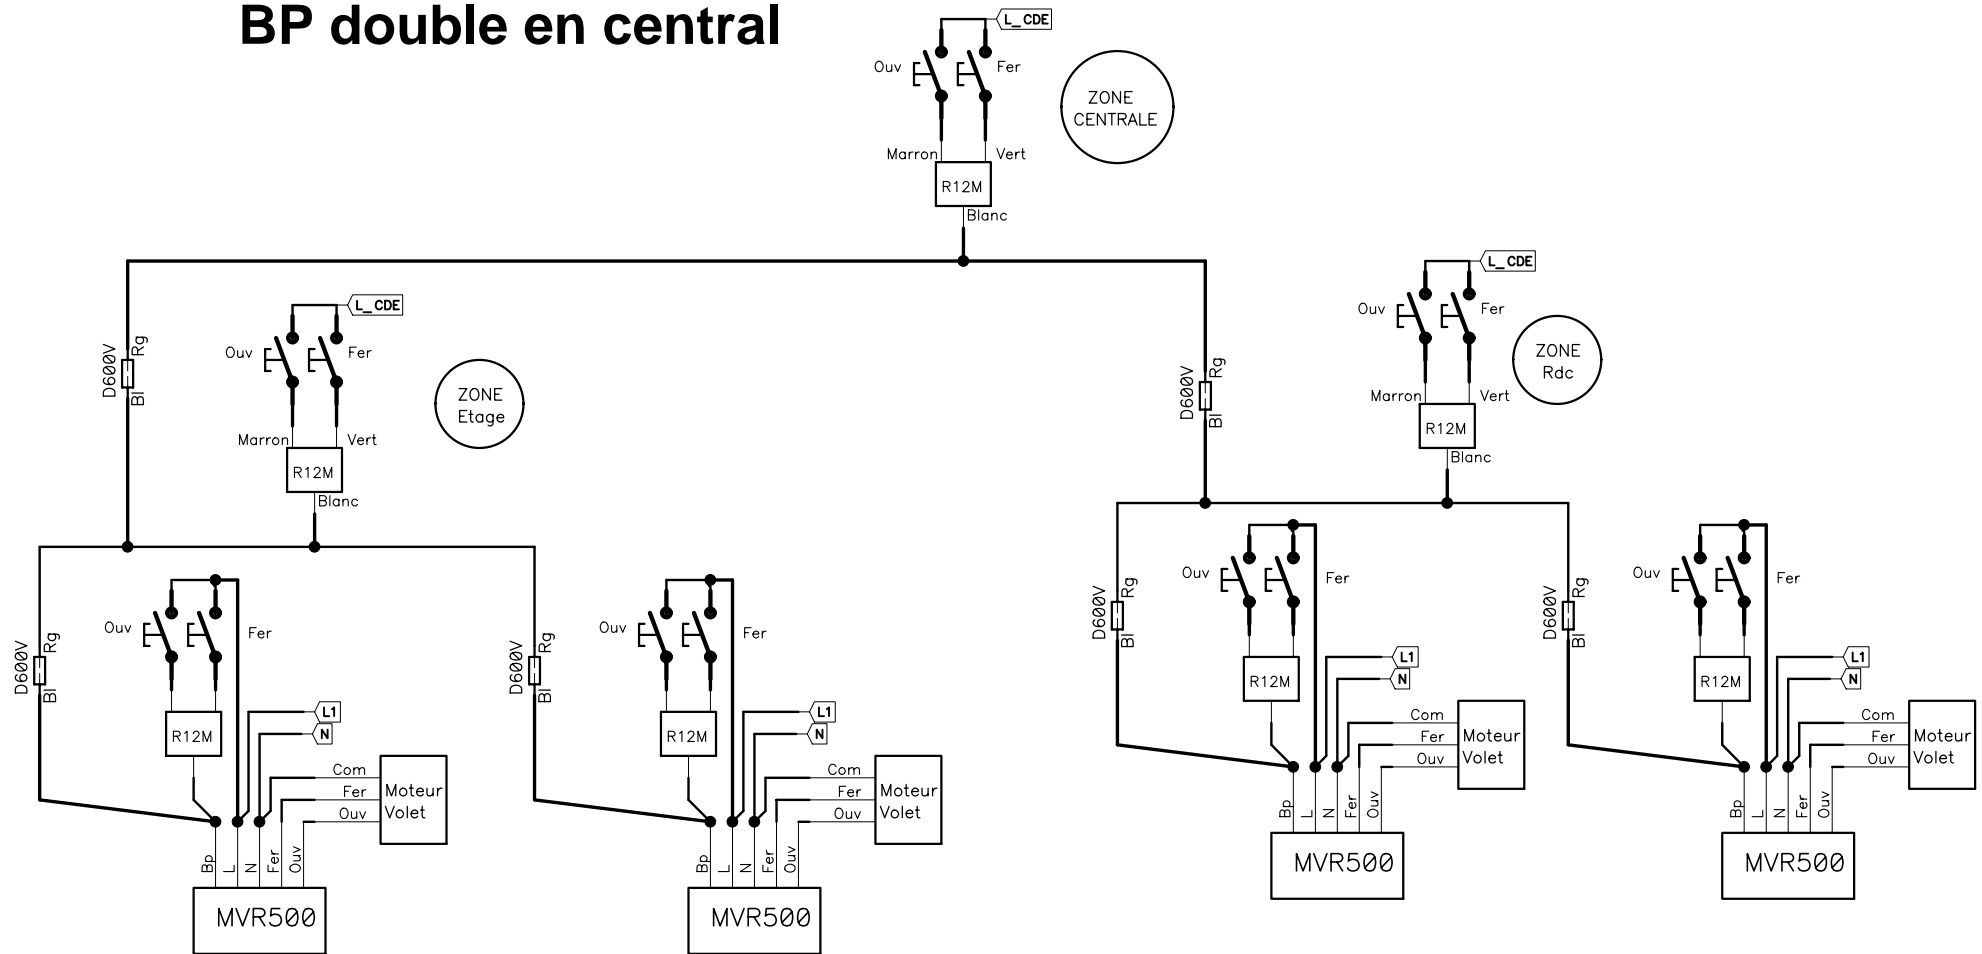

Centralisation MVR500

BP double en local

BP double en central

Yokis

Montée des écureuils
83210 Solliès pont
Tel: 04 94 13 06 28
Fax 04 94 13 81 78

Title			Cablage des micromodules		
Size	Number	Rev			
A4	cent mvr500 dl dc				
Date	03 / 03 / 05	Drawn by	B. ROUX		
Filename	cablages MVR500.SCH	Sheet	of