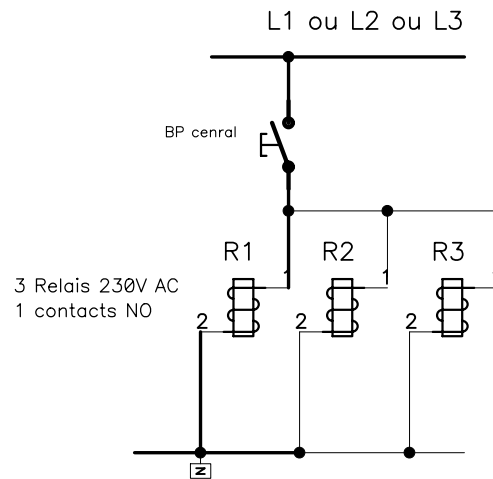

Centralisation MVR500 en triphasé

OU

Yokis

Montée des écreuils
83210 Solliès pont
Tel: 04 94 13 06 28
Fax 04 94 13 81 78

Title		
Size	Number	Rev
A4		
Date	Drawn by	
Filename	Sheet	of