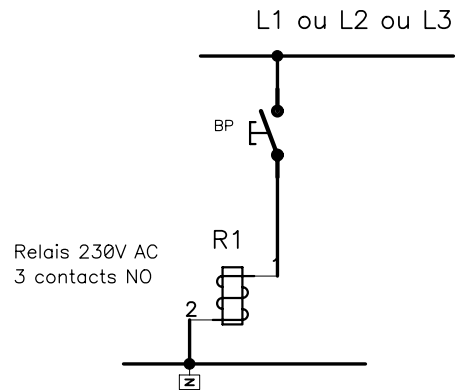

Centralisation MVR500 en triphasé