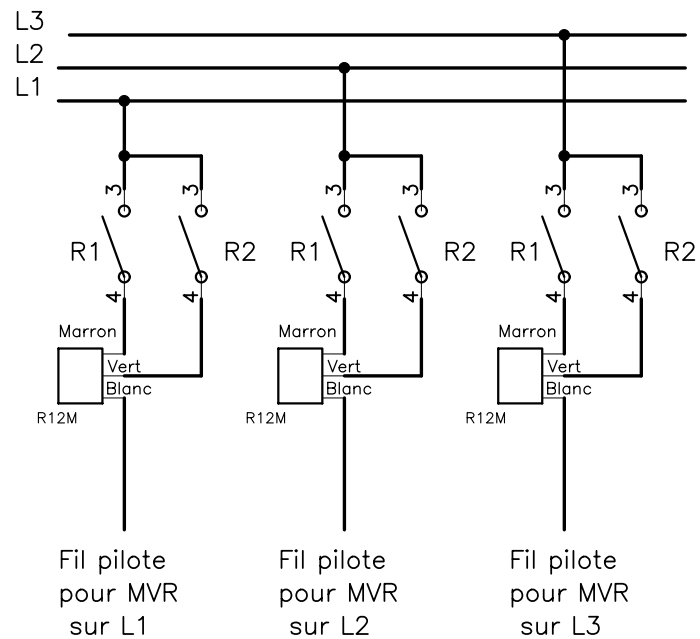

Centralisation MVR500 en triphasé BP DOUBLE

Yokis

Montée des écureuils
83210 Solliès pont
Tel: 04 94 13 06 28
Fax 04 94 13 81 78

Title		
Size	Number	Rev
A4		
Date	Drawn by	
Filename	Sheet	of