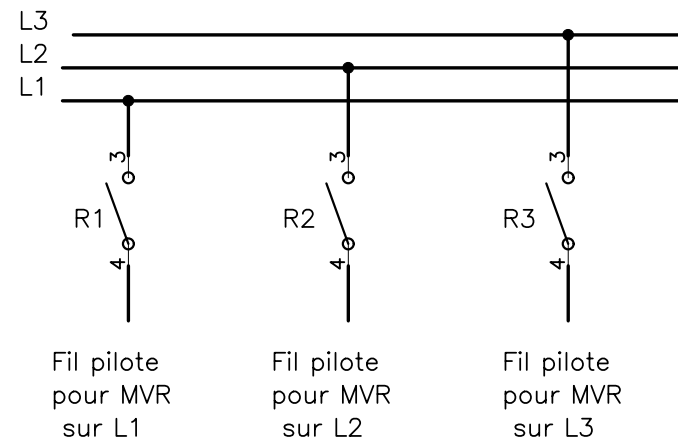

Centralisation MVR500 en triphasé

OU

Yokis

Montée des écreuils
83210 Solliès pont
Tel: 04 94 13 06 28
Fax 04 94 13 81 78

Title		
Size	Number	Rev
A4		
Date	Drawn by	
Filename	Sheet	of