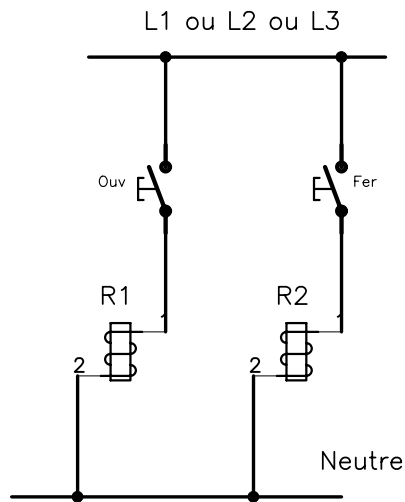

Centralisation MVR500 en triphasé BP DOUBLE

Yokis

Montée des écureuils
83210 Solliès pont
Tel: 04 94 13 06 28
Fax 04 94 13 81 78

Title		
Size	Number	Rev
A4		
Date	Drawn by	
Filename	Sheet	of