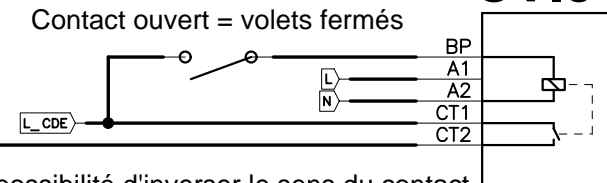

CENTRALISATION DES VOILETS ROULANTS AVEC PLUSIEURS ZONES

Option pour la commande par une horloge ou un luxmètre ou un anémomètre

Contact fermé = volets ouverts *
Contact ouvert = volets fermés

CVI34

* possibilité d'inverser le sens du contact