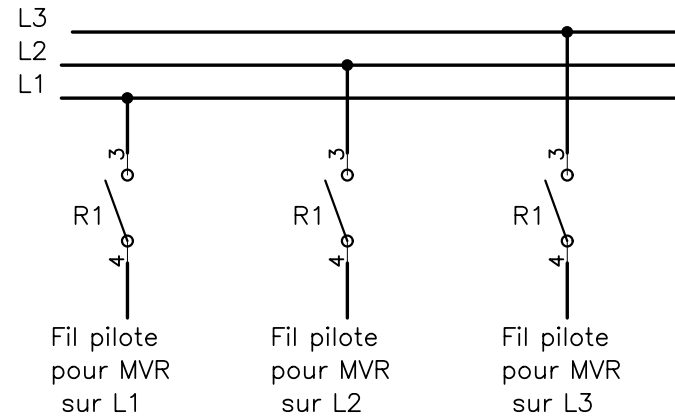

Centralisation MVR500 en triphasé