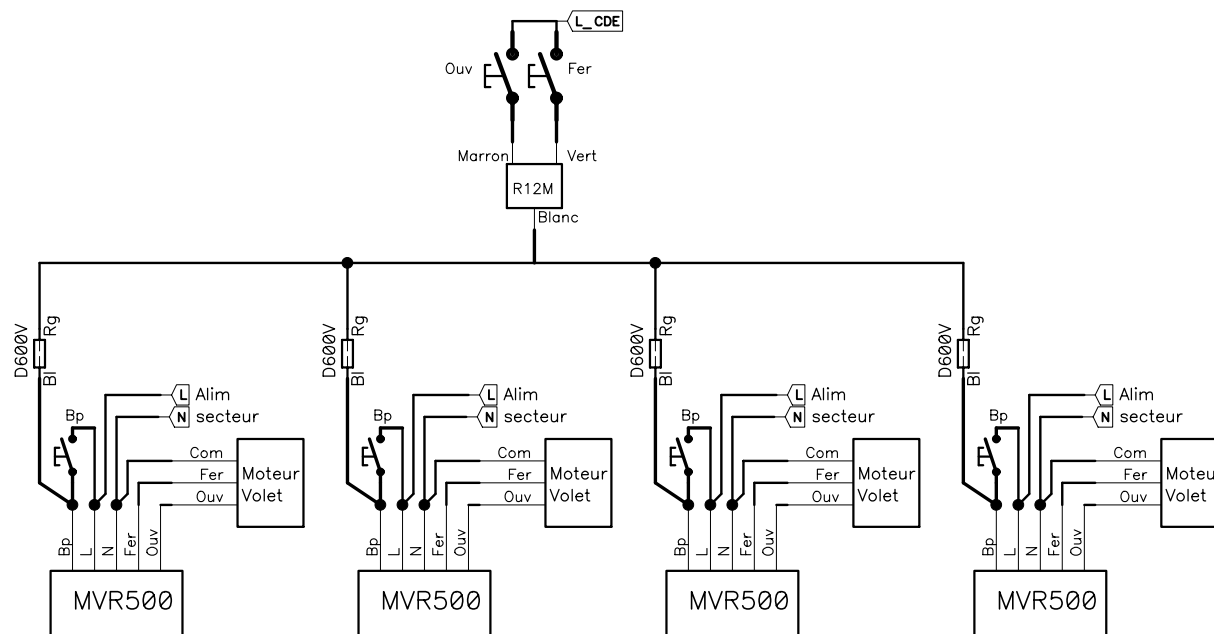

Centralisation MVR500

BP simple en local

BP double en central

La longueur du fil pilote doit être inférieure à 2km

Le nombre de volets doit être inférieur à 10 000

Yokis

Montée des écureuils
83210 Solliès pont
Tel: 04 94 13 06 28
Fax 04 94 13 81 78

CENTRALISATION DES VOILETS ROULANTS AVEC PLUSIEURS ZONES

Option pour la commande par une horloge ou un luxmètre ou un anémomètre

Contact fermé = volets ouverts *
Contact ouvert = volets fermés

CVI34

* possibilité d'inverser le sens du contact