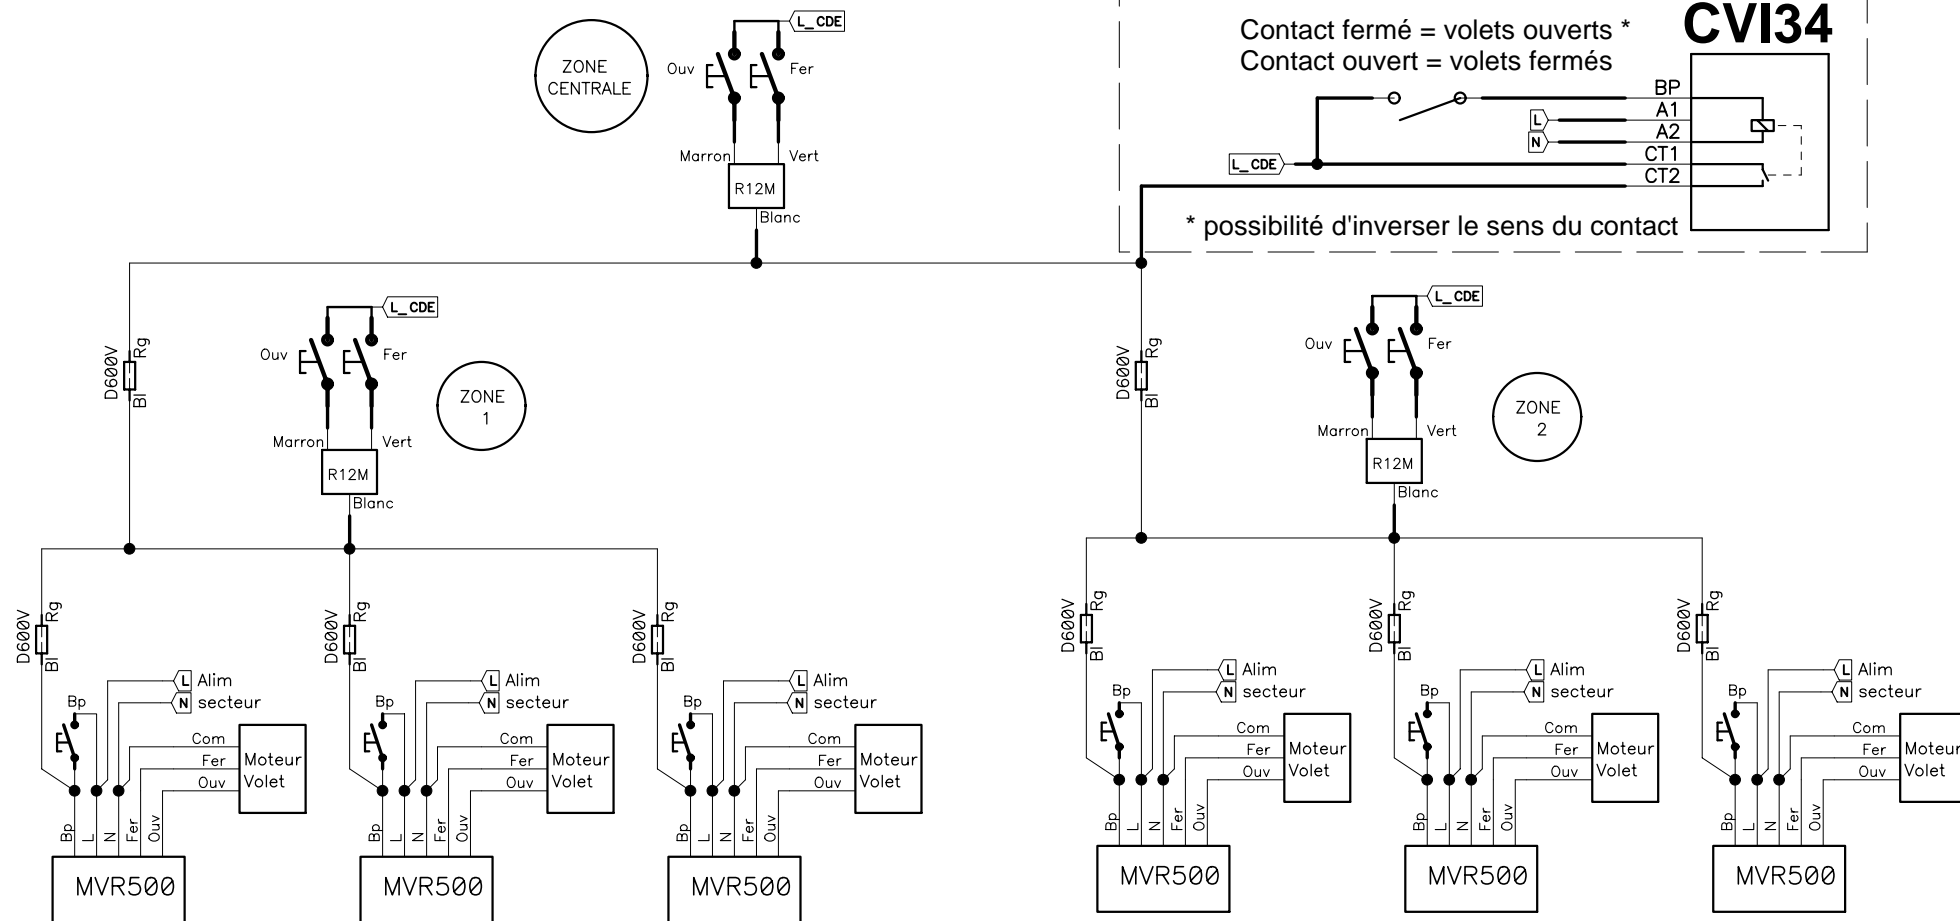

CENTRALISATION DES VOILETS ROULANTS AVEC PLUSIEURS ZONES

Option pour la commande par une horloge ou un luxmètre ou un anémomètre

Contact fermé = volets ouverts *
Contact ouvert = volets fermés

CVI34

* possibilité d'inverser le sens du contact