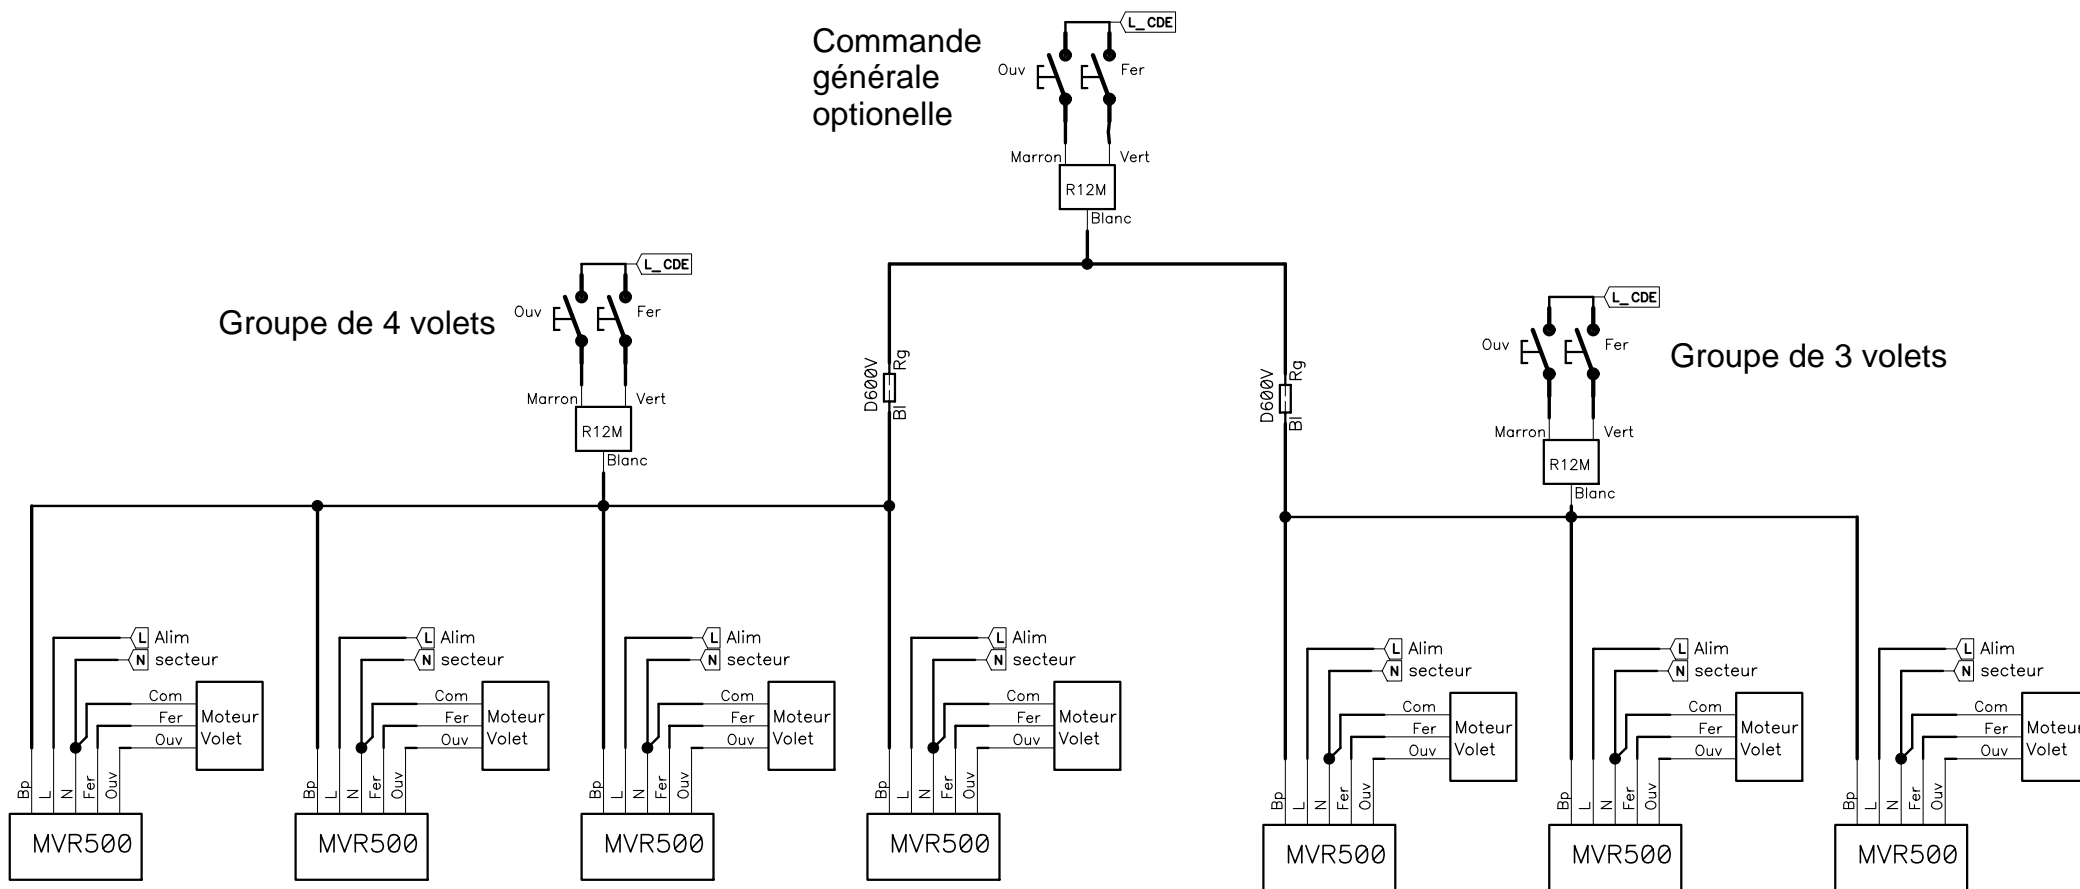

Groupement de volet sur une même commande

La longueur du fil pilote doit être inférieure à 2km
Le nombre de volets doit être inférieur à 10 000

Yokis

Montée des écurieils
83210 Solliès pont
Tel: 04 94 13 06 28
Fax 04 94 13 81 78

Title		
Cablage des micromodules		
Size	Number	Rev
A4	cent mvr500 groupes	
Date	03 / 03 / 05	Drawn by B. ROUX
Filename	cablages MVR500.SCH	Sheet of