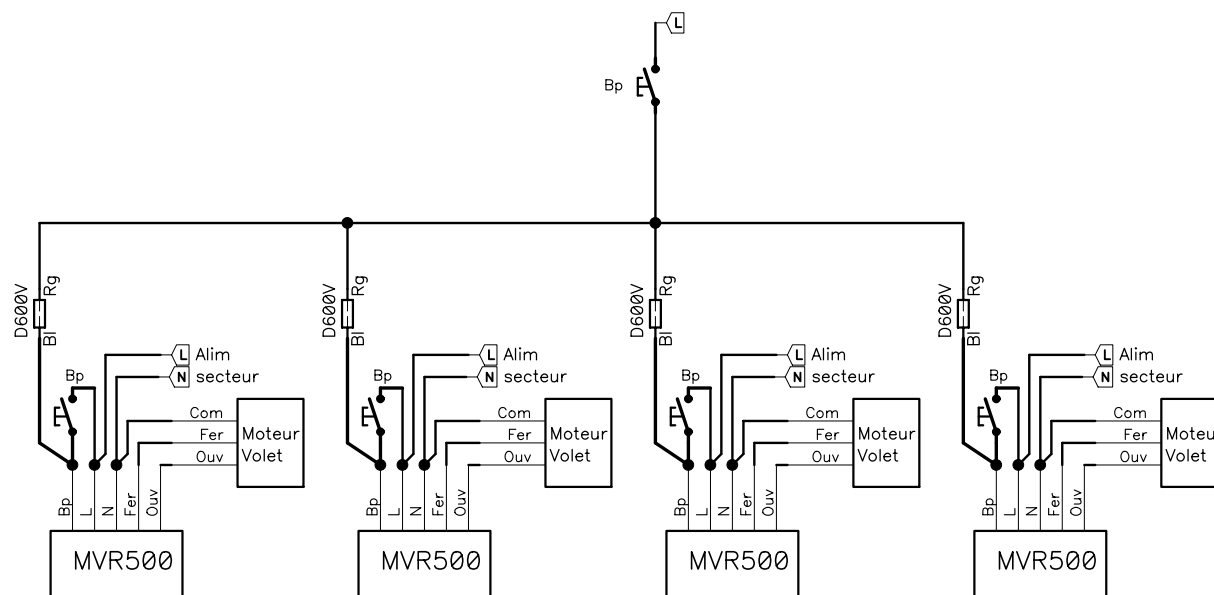

Centralisation MVR500

BP simple en local

BP simple en central

La longueur du fil pilote doit être inférieure à 2km
Le nombre de volets doit être inférieur à 10 000

Yokis
Montée des écuries
83210 Solliès pont
Tel: 04 94 13 06 28
Fax 04 94 13 81 78

Title		
Cablage des micromodules		
Size	Number	Rev
A4	cent mvr500 sl sc	
Date	03 / 03 / 05	Drawn by B. ROUX
Filename	cablages MVR500.SCH	Sheet of