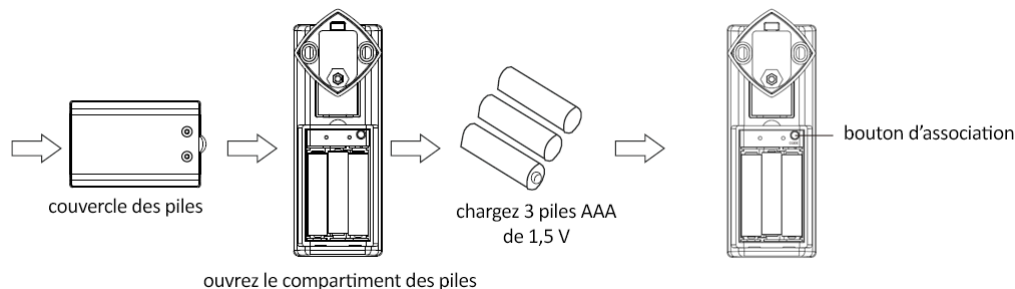

Détecteur de mouvement sans fil pour carillon de la gamme LOGICO - ORN_DBQM124CR

Notice d'utilisation et d'installation.

PRINCIPE DE FONCTIONNEMENT

Nous vous remercions d'avoir sélectionné ce produit de la gamme LOGICO Orno pour déployer rapidement un système de carillon dans votre maison, local, etc.

Ce détecteur de mouvement s'associe à un carillon de la gamme LOGICO, avec qui il établit une communication sans fil 433.92 MHz.

Il vous suffit d'associer les deux éléments avec la sonnerie de votre choix, et le détecteur de mouvement déclenchera le carillon à chaque passage. Cette association peut être désactivée et réactivée à volonté si vous associez également une télécommande de la gamme Logico.

INSTALLATION ET ASSOCIATION

Placez 3 piles AAA dans le compartiment du détecteur. Il est recommandé de faire l'association avant de fermer le compartiment à piles et de fixer le détecteur au mur, même s'il est tout à fait possible à tout moment de rouvrir le compartiment pour faire l'association.

Sur le carillon, choisissez la mélodie et le volume de votre choix, puis pressez le bouton d'association jusqu'à ce que le carillon soit en mode apprentissage (clignotement du voyant du carillon).

Appuyez alors sur le bouton d'association du détecteur (« CODE »).