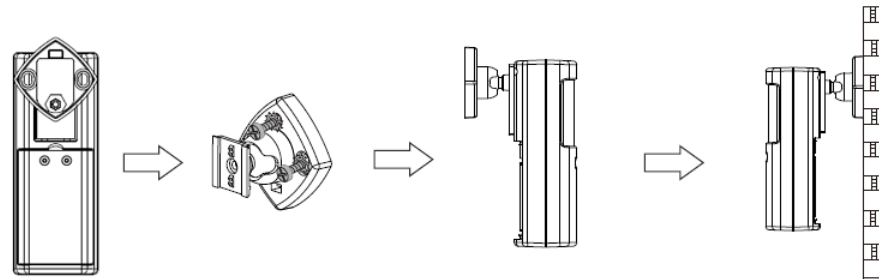

Posez le détecteur, attendez 2 minutes sans que le détecteur n'ait d'élément dans son champ, puis passez une main juste devant la cellule infrarouge du détecteur. Le carillon doit se déclencher. Sinon, réitérez l'étape précédente.

Si l'association a fonctionné, vous pouvez alors fermer le compartiment des piles, fixer le support sur un mur, puis fixer le détecteur à son support. Votre détecteur est prêt à être utilisé !